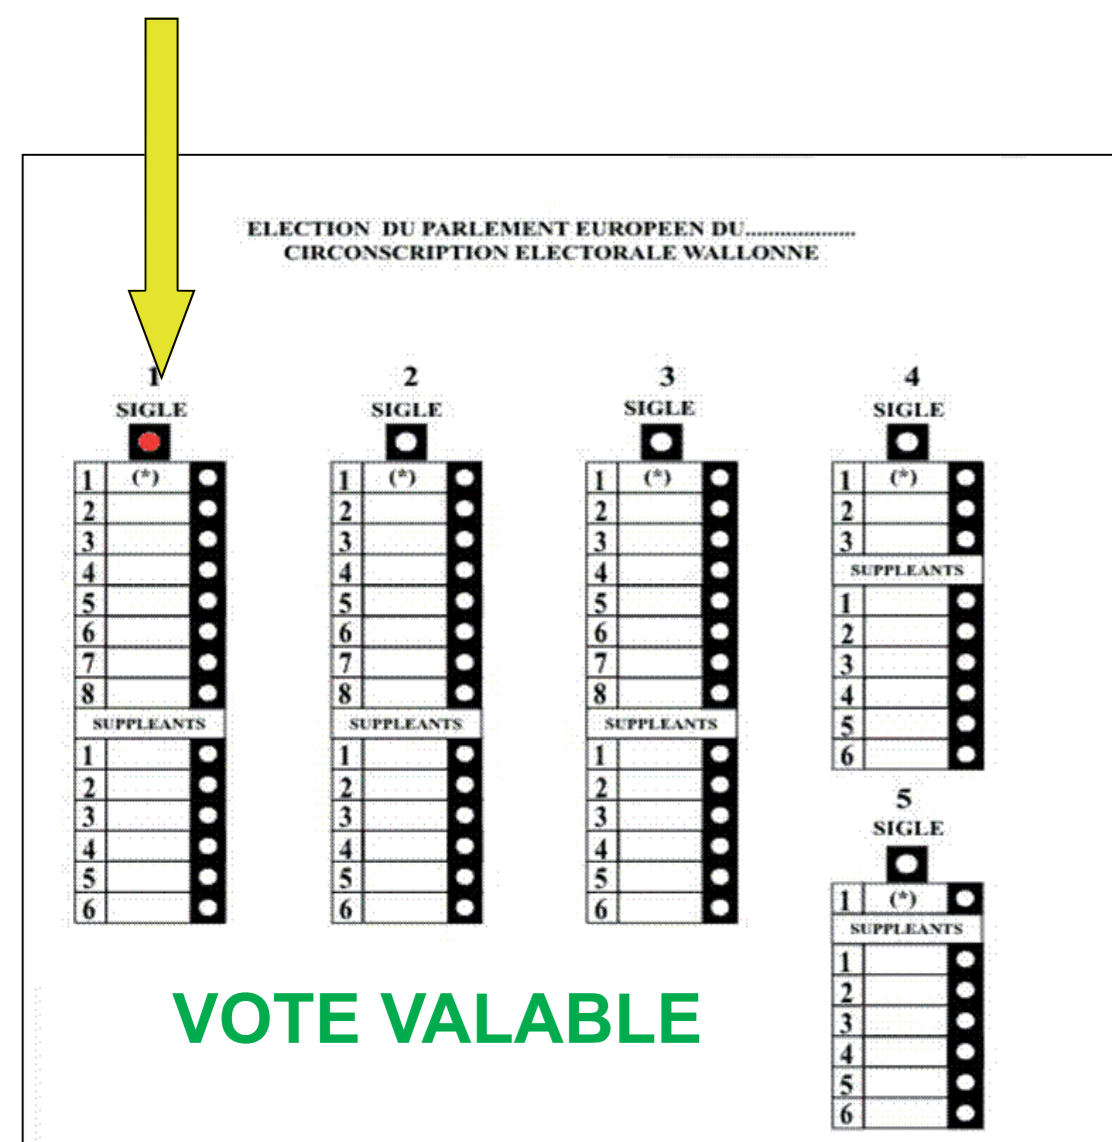

Voter VALABLEMENT = toujours rester DANS LE MÊME PARTI !

1. Vous votez pour un parti

= une petite boule rouge sous le nom d'un parti

2. Vous votez pour un ou plusieurs candidat(s) /suppléant(s) d'un parti

= une petite boule rouge à côté du nom d'un candidat/suppléant
 = plusieurs petites boules rouges à côté des noms de candidat(s)/suppléant(s)

3. Vous votez pour un parti ET pour un ou plusieurs candidat(s)/suppléant(s) de ce parti

= une petite boule rouge sous le nom d'un parti ET une ou plusieurs petite(s) boule(s) rouge(s) à côté du (des) nom(s) de candidat(s)/suppléant(s)

Attention : Le vote pour le parti ne compte plus. Seuls les votes pour un ou plusieurs candidats comptent.