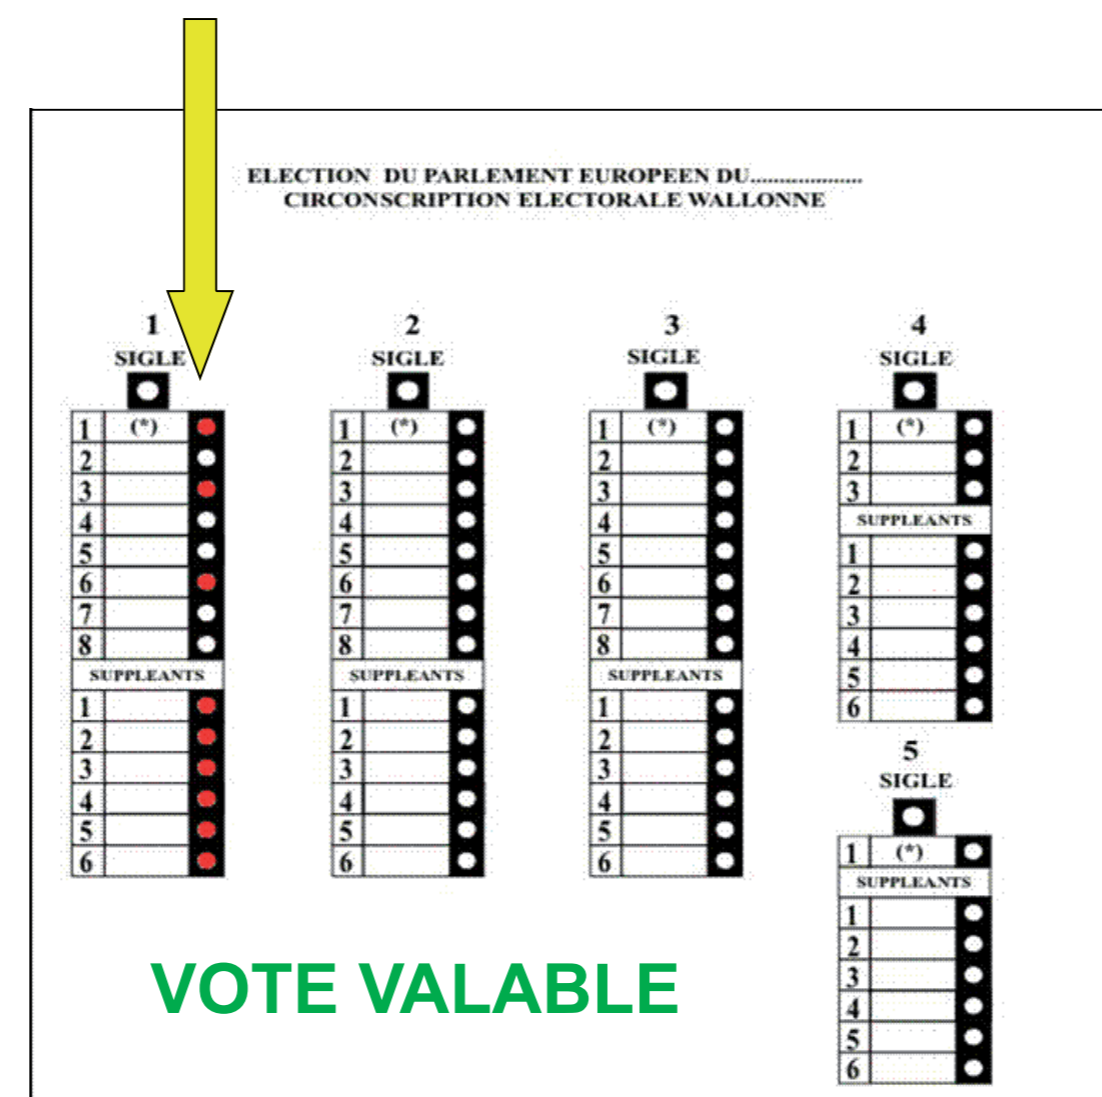

Voter VALABLEMENT = toujours rester DANS LE MÊME PARTI !

1. Vous votez pour un parti

= une petite boule rouge sous le nom d'un parti

2. Vous votez pour un ou plusieurs candidat(s) /suppléant(s) d'un parti

= une petite boule rouge à côté du nom d'un candidat/suppléant
 = plusieurs petites boules rouges à côté des noms de candidat(s)/suppléant(s)

3. Vous votez pour un parti ET pour un ou plusieurs candidat(s)/suppléant(s) de ce parti

= une petite boule rouge sous le nom d'un parti ET une ou plusieurs petite(s) boule(s) rouge(s) à côté du (des) nom(s) de candidat(s)/suppléant(s)

Attention : Le vote pour le parti ne compte plus. Seuls les votes pour un ou plusieurs candidats comptent.