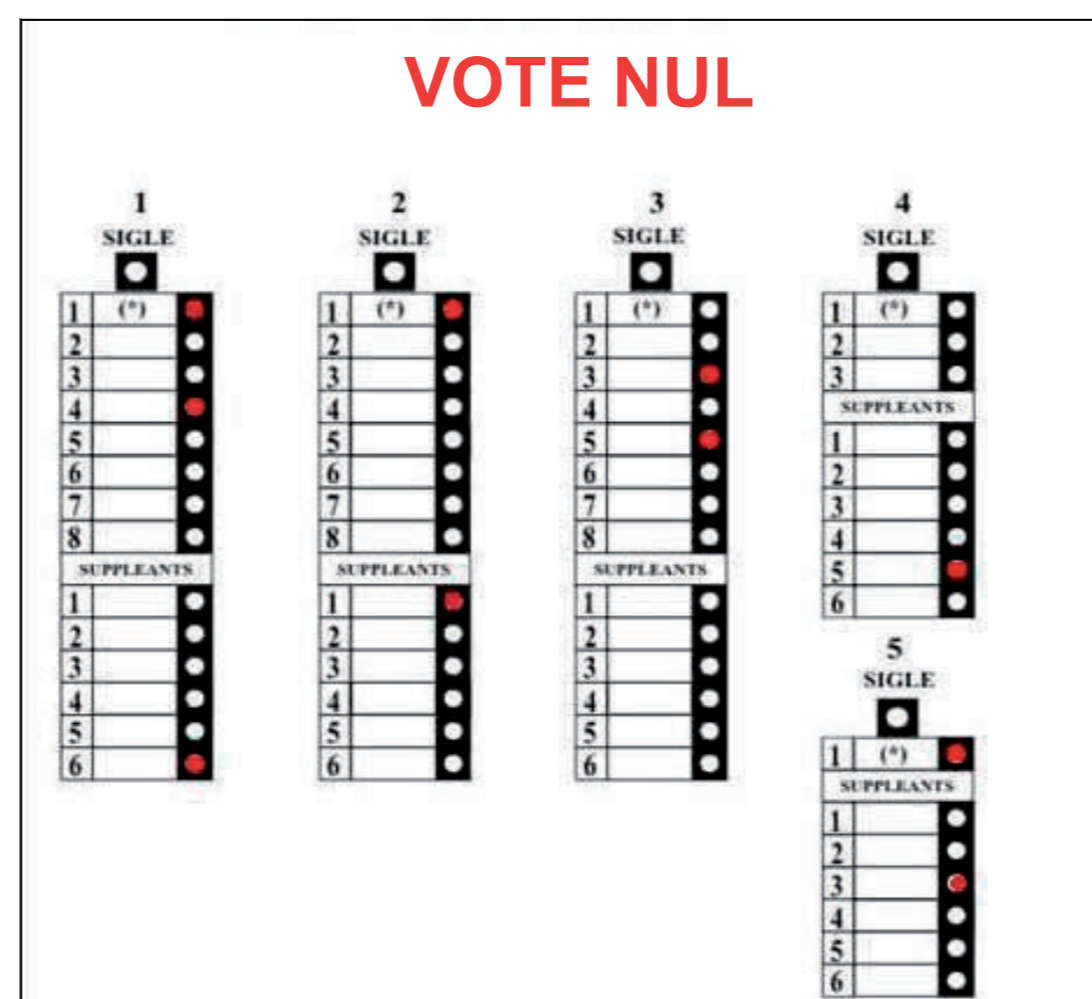

Voter VALABLEMENT = toujours rester DANS LE MÊME PARTI !

1. Vous votez pour un parti

= une petite boule rouge sous le nom d'un parti

2. Vous votez pour un ou plusieurs candidat(s) /suppléant(s) d'un parti

= une petite boule rouge à côté du nom d'un candidat/suppléant
 = plusieurs petites boules rouges à côté des noms de candidat(s)/suppléant(s)

3. Vous votez pour un parti ET pour un ou plusieurs candidat(s)/suppléant(s) de ce parti

= une petite boule rouge sous le nom d'un parti ET une ou plusieurs petite(s) boule(s) rouge(s) à côté du (des) nom(s) de candidat(s)/suppléant(s)

Attention : Le vote pour le parti ne compte plus. Seuls les votes pour un ou plusieurs candidats comptent.